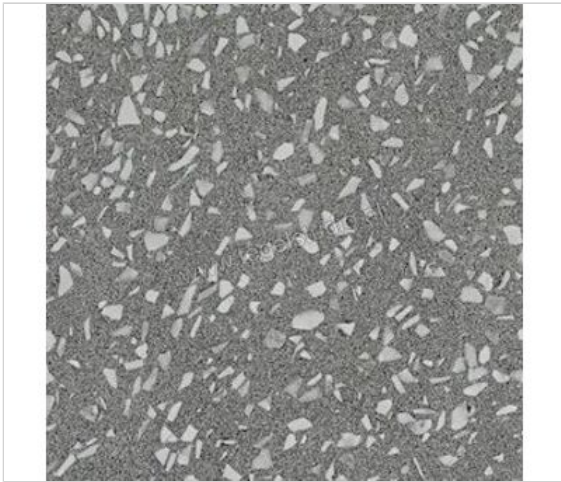

Atlas Concorde Marvel Gems Terrazzo Grey 60x60 cm Vloertegel / Wandtegel Mat Vlak

**80,74 €/m<sup>2</sup>**

Verpakkingseenheid 1.08 m<sup>2</sup> (3 Stuks)

<b>Artikelnummer</b>	ATW6
<b>Fabrikant</b>	Atlas Concorde
<b>Serie</b>	Marvel Gems
<b>Kleur</b>	Terrazzo Grey
<b>Formaat</b>	60x60cm
<b>Dikte</b>	0,9 cm
<b>Soort</b>	Vloertegel
<b>Specifieke eigenschap</b>	sensitech
<b>Materiaal</b>	Keramik
<b>Oppervlakte</b>	Vlak
<b>Oppervlakte optiek</b>	Mat
<b>Vorstbestendig</b>	Ja
<b>Gerectificeerd</b>	Nee
<b>Gewicht</b>	21,23 KG/m <sup>2</sup>
<b>Stuks per pakket</b>	3
<b>Stuks per pallet</b>	120
<b>Bestel-/levertijd</b>	Levertijd c.a. 3 weken
<b>Sortering</b>	1
	vlak mat