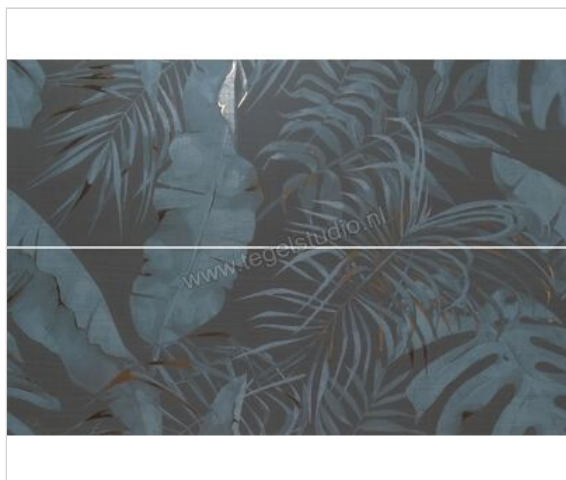

Carmen Silk Lost Paradise Green 40x120 cm Wandtegel Mat Vlak

**256,14 €/m²**Verpakkingseenheid 0.96 m² (2 Stuks)

Artikelnummer	AS1251
Fabrikant	Carmen
Serie	Silk
Kleur	Lost Paradise Green
Formaat	40x120cm
Dikte	1,1 cm
EAN nummer	8435568506879
Soort	Wandtegel
Materiaal	Keramiëk
Oppervlakte	Vlak
Oppervlakte optiek	Mat
Vorstbestendig	Nee
Gerectificeerd	Nee
Gewicht	21,11 KG/m ²
Stuks per pakket	2
Stuks per pallet	40
Bestel-/levertijd	Levertijd c.a. 3 weken
Sortering	1
	vlak mat