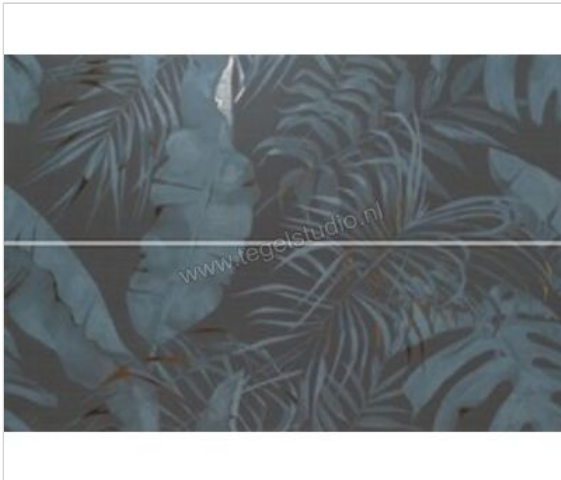

Carmen Silk Lost Paradise Green 40x120 cm Wandtegel Mat Vlak

**256,14 €/m²**Verpakkingseenheid 0.96 m² (2 Stuks)

Artikelnummer	AS1252
Fabrikant	Carmen
Serie	Silk
Kleur	Lost Paradise Green
Formaat	40x120cm
Dikte	1,1 cm
EAN nummer	8435568506862
Soort	Wandtegel
Materiaal	Keramik
Oppervlakte	Vlak
Oppervlakte optiek	Mat
Vorstbestendig	Nee
Gerectificeerd	Nee
Gewicht	21,11 KG/m ²
Stuks per pakket	2
Stuks per pallet	40
Bestel-/levertijd	Levertijd c.a. 3 weken
Sortering	1
	vlak mat