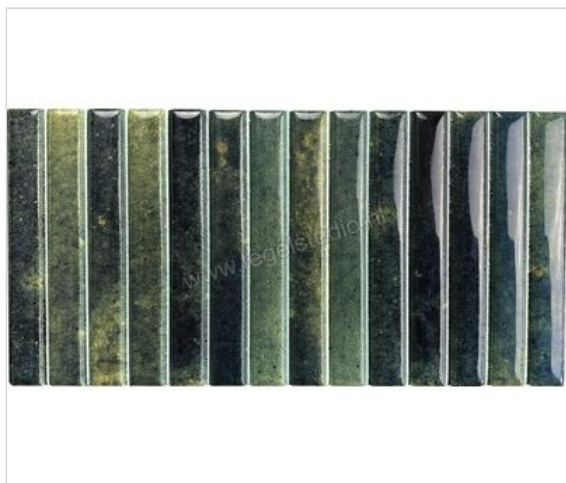

Dune Ceramica Kit-Kat Grass 11.5x23.1 cm Decor Glanzend Gestructureerd Gloss

**59,94 €/m<sup>2</sup>**

Verpakkingseenheid 0.6375 m<sup>2</sup> (24 Stuks)

<b>Artikelnummer</b>	188861
<b>Fabrikant</b>	Dune Ceramica
<b>Serie</b>	Kit-Kat
<b>Kleur</b>	Grass
<b>Formaat</b>	11,5x23,1cm
<b>Dikte</b>	0,8 cm
<b>EAN nummer</b>	8430705198924
<b>Soort</b>	Decor
<b>Materiaal</b>	Porcellanato
<b>Oppervlakte</b>	Gestructureerd
<b>Oppervlakte optiek</b>	Glanzend
<b>Kleurspel</b>	V4
<b>Oppervlaktefinish</b>	Gloss
<b>Vorstbestendig</b>	Ja
<b>Gerectificeerd</b>	Nee
<b>Gewicht</b>	17,16 KG/m <sup>2</sup>
<b>Stuks per pakket</b>	24
<b>Stuks per pallet</b>	2304
<b>Bestel-/levertijd</b>	Levertijd c.a. 3 weken
<b>Sortering</b>	1