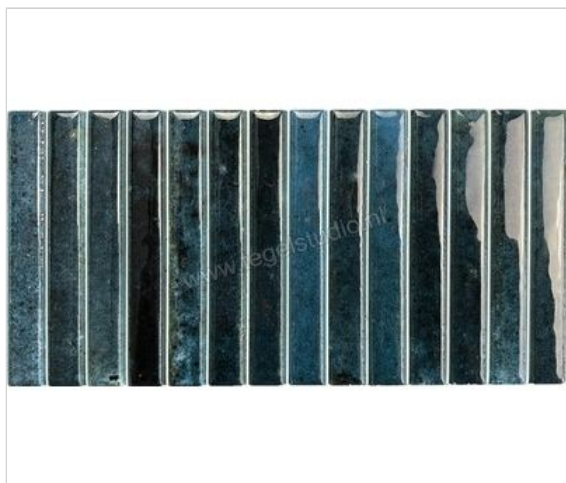

Dune Ceramica Kit-Kat Ocean 11.5x23.1 cm Decor Glanzend Gestructureerd Gloss

**72,39 €/m²**Verpakkingseenheid 0.6375 m² (24 Stuks)

Artikelnummer	188860
Fabrikant	Dune Ceramica
Serie	Kit-Kat
Kleur	Ocean
Formaat	11,5x23,1cm
Dikte	0,8 cm
EAN nummer	8430705198900
Soort	Decor
Materiaal	Porcellanato
Oppervlakte	Gestructureerd
Oppervlakte optiek	Glanzend
Kleurspel	V4
Oppervlaktefinish	Gloss
Vorstbestendig	Ja
Gerectificeerd	Nee
Gewicht	17,16 KG/m ²
Stuks per pakket	24
Stuks per pallet	2304
Bestel-/levertijd	Levertijd c.a. 4-5 weken
Sortering	1