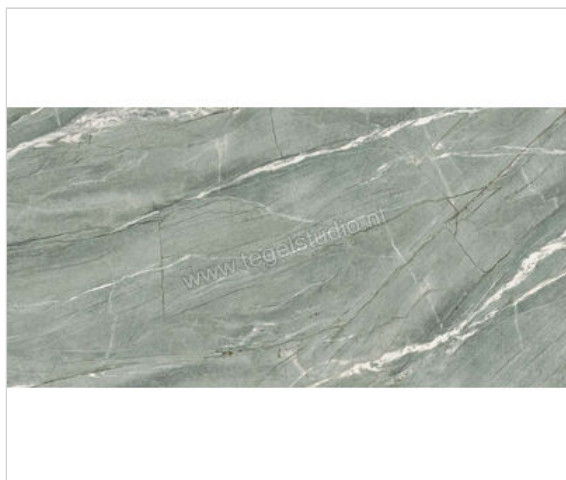

## Imola Ceramica The Room green grey 60x120 cm Vloertegel / Wandtegel Mat Vlak Naturale

**54,96 €/m<sup>2</sup>**vanaf 46,08 m<sup>2</sup>**49,95 €/m<sup>2</sup>**Verpakkingseenheid 2.88 m<sup>2</sup> (4 Stuks)

<b>Artikelnummer</b>	TIF GR6 12 RM
<b>Fabrikant</b>	Imola Ceramica
<b>Serie</b>	The Room
<b>Kleur</b>	green grey
<b>Formaat</b>	60x120cm
<b>Dikte</b>	0,65 cm
<b>Soort</b>	Vloertegel
<b>Materiaal</b>	Porcellanato
<b>Oppervlakte</b>	Vlak
<b>Oppervlakte optiek</b>	Mat
<b>Kleurspel</b>	v1
<b>Oppervlaktefinish</b>	Naturale
<b>Vorstbestendig</b>	Ja
<b>Gerectificeerd</b>	Ja
<b>Gewicht</b>	16,13 KG/m <sup>2</sup>
<b>Stuks per pakket</b>	4
<b>Stuks per pallet</b>	64
<b>Bestel-/levertijd</b>	Levertijd c.a. 3 weken
<b>Sortering</b>	1
<b>Slipweerstand</b>	A
<b>Slipweerstand</b>	R9
	vlak mat naturale