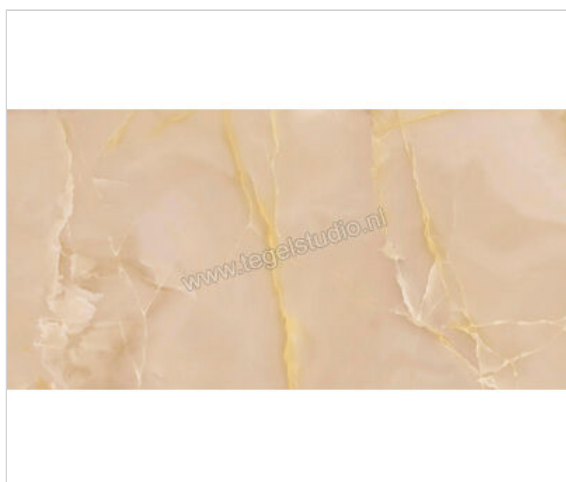

Marazzi Allmarble Onice Beige 60x120 cm Vloertegel / Wandtegel Mat Vlak Naturale

**54,89 €/m²**Verpakkingseenheid $\frac{2}{m^2}$

Artikelnummer	MPAC
Fabrikant	Marazzi
Serie	Allmarble
Kleur	Onice Beige
Formaat	60x120cm
Dikte	1 cm
EAN nummer	8011373744141
Soort	Vloertegel
Materiaal	Porcellanato
Oppervlakte	Vlak
Oppervlakte optiek	Mat
Kleurspel	V2
Oppervlaktefinish	Naturale
Vorstbestendig	Ja
Gerectificeerd	Ja
Gewicht	22,22 KG/m ²
Stuks per pallet	72
Bestel-/levertijd	Levertijd c.a. 3 weken
Sortering	0
Slipweerstand	R9
	vlak mat naturale