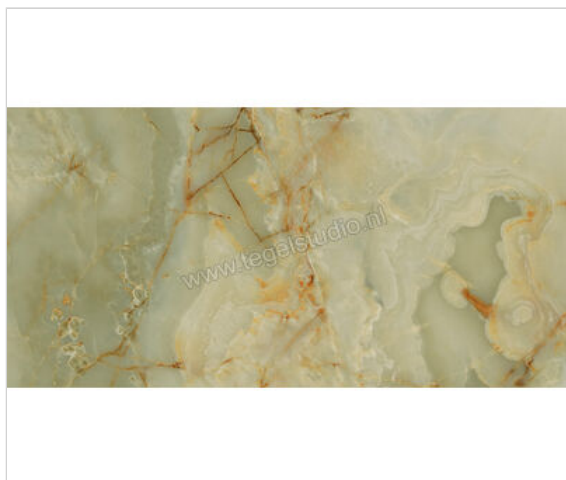

Marazzi Allmarble Onice Giada 60x120 cm Vloertegel / Wandtegel Mat Vlak Naturale

54,89 €/m²

Verpakkingseenheid $\frac{2}{m^2}$

Artikelnummer	MPAE
Fabrikant	Marazzi
Serie	Allmarble
Kleur	Onice Giada
Formaat	60x120cm
Dikte	1 cm
EAN nummer	8011373744165
Soort	Vloertegel
Materiaal	Porcellanato
Oppervlakte	Vlak
Oppervlakte optiek	Mat
Kleurspel	V3
Oppervlaktefinish	Naturale
Vorstbestendig	Ja
Gerectificeerd	Ja
Gewicht	21,31 KG/m ²
Stuks per pallet	72
Bestel-/levertijd	Levertijd c.a. 3 weken
Sortering	0
Slipweerstand	R9
	vlak mat naturale