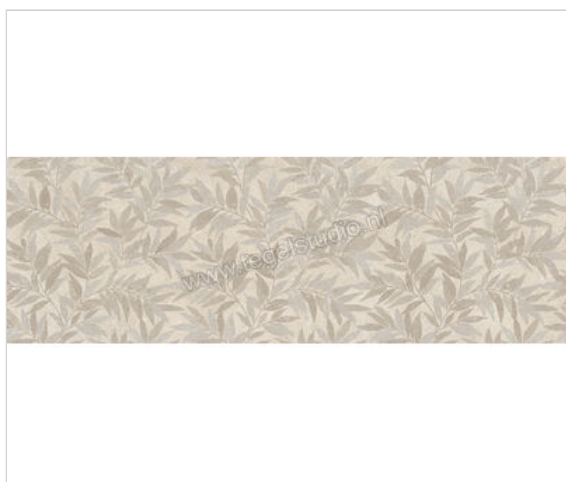

Marazzi Limestone Wall Sand 40x120 cm Wandtegel Agrifoglio Touch Mat Vlak Naturale

**97,01 €/m²**Verpakkingseenheid 2.88 m² (6 Stuks)

Artikelnummer	MFDT
Fabrikant	Marazzi
Serie	Limestone Wall
Kleur	Sand
Formaat	40x120cm
Dikte	0,6 cm
EAN nummer	8011373715172
Soort	Wandtegel
Specifieke eigenschap	Touch
Materiaal	Steengoed
Oppervlakte	Vlak
Oppervlakte optiek	Mat
Oppervlaktefinish	Naturale
Vorstbestendig	Nee
Gerectificeerd	Ja
Gewicht	10,42 KG/m ²
Stuks per pakket	6
Stuks per pallet	96
Bestel-/levertijd	Levertijd c.a. 3 weken
Sortering	1
Speciale eigenschap	Agrifoglio Touch vlak mat naturale