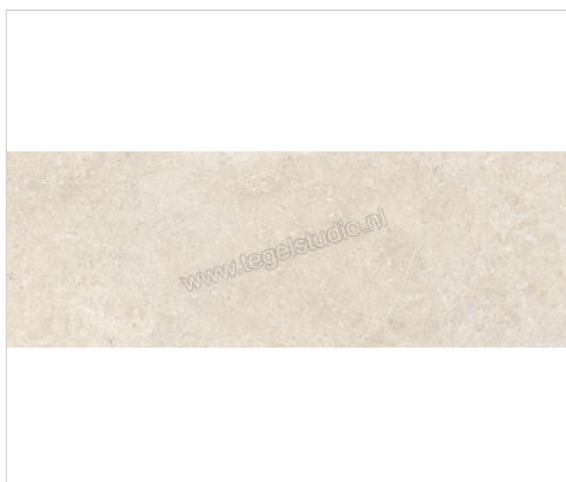

Marazzi Limestone Wall Sand 40x120 cm Wandtegel Mat Vlak Naturale

**64,51 €/m²**Verpakkingseenheid 2.88 m² (6 Stuks)

Artikelnummer	MFCE
Fabrikant	Marazzi
Serie	Limestone Wall
Kleur	Sand
Formaat	40x120cm
Dikte	0,6 cm
EAN nummer	8011373714908
Soort	Wandtegel
Specifieke eigenschap	Touch
Materiaal	Steengoed
Oppervlakte	Vlak
Oppervlakte optiek	Mat
Oppervlaktefinish	Naturale
Vorstbestendig	Nee
Gerectificeerd	Ja
Gewicht	10,24 KG/m ²
Stuks per pakket	6
Stuks per pallet	96
Bestel-/levertijd	Levertijd c.a. 3 weken
Sortering	1
	vlak mat naturale