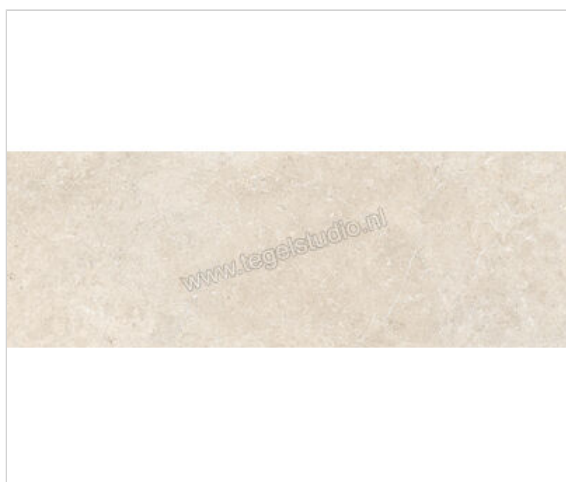

## Marazzi Limestone Wall Sand 40x120 cm Wandtegel Mat Vlak Naturale

**64,51 €/m<sup>2</sup>**Verpakkingseenheid 2.88 m<sup>2</sup> (6 Stuks)

<b>Artikelnummer</b>	MFCE
<b>Fabrikant</b>	Marazzi
<b>Serie</b>	Limestone Wall
<b>Kleur</b>	Sand
<b>Formaat</b>	40x120cm
<b>Dikte</b>	0,6 cm
<b>EAN nummer</b>	8011373714908
<b>Soort</b>	Wandtegel
<b>Specifieke eigenschap</b>	Touch
<b>Materiaal</b>	Steengoed
<b>Oppervlakte</b>	Vlak
<b>Oppervlakte optiek</b>	Mat
<b>Oppervlaktefinish</b>	Naturale
<b>Vorstbestendig</b>	Nee
<b>Gerectificeerd</b>	Ja
<b>Gewicht</b>	10,24 KG/m <sup>2</sup>
<b>Stuks per pakket</b>	6
<b>Stuks per pallet</b>	96
<b>Bestel-/levertijd</b>	Levertijd c.a. 3 weken
<b>Sortering</b>	1
	vlak mat naturale