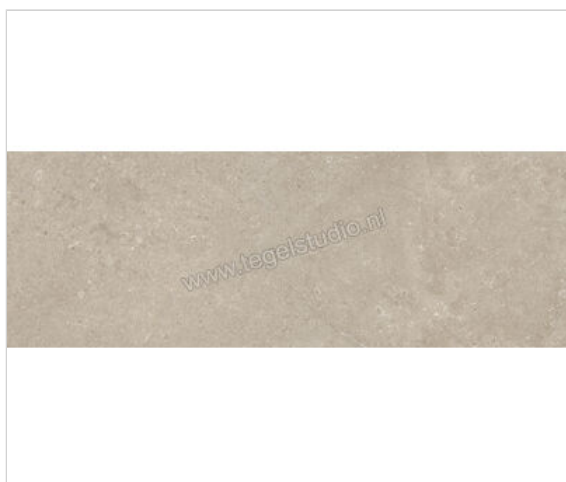

Marazzi Limestone Wall Taupe 40x120 cm Wandtegel Mat Vlak Naturale

**64,51 €/m<sup>2</sup>**

Verpakkingseenheid 2.88 m<sup>2</sup> (6 Stuks)

<b>Artikelnummer</b>	MFCF
<b>Fabrikant</b>	Marazzi
<b>Serie</b>	Limestone Wall
<b>Kleur</b>	Taupe
<b>Formaat</b>	40x120cm
<b>Dikte</b>	0,6 cm
<b>EAN nummer</b>	8011373714892
<b>Soort</b>	Wandtegel
<b>Specifieke eigenschap</b>	Touch
<b>Materiaal</b>	Steengoed
<b>Oppervlakte</b>	Vlak
<b>Oppervlakte optiek</b>	Mat
<b>Oppervlaktefinish</b>	Naturale
<b>Vorstbestendig</b>	Nee
<b>Gerectificeerd</b>	Ja
<b>Gewicht</b>	10,09 KG/m <sup>2</sup>
<b>Stuks per pakket</b>	6
<b>Stuks per pallet</b>	96
<b>Bestel-/levertijd</b>	Levertijd c.a. 3 weken
<b>Sortering</b>	1
	vlak mat naturale