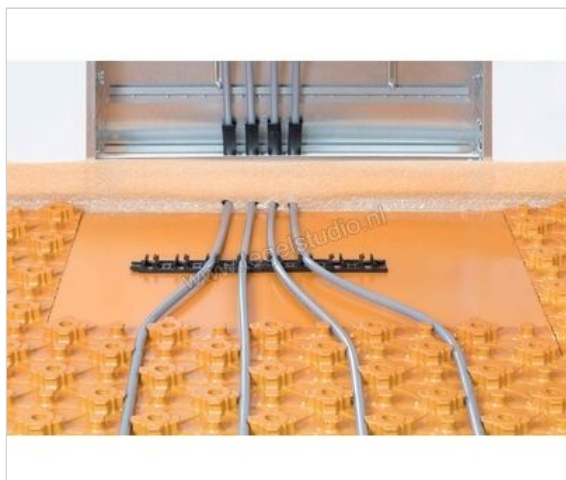

## Schlüter Systems BEKOTEC-ENFG-PS Compensatieplaat

<b>Artikelnummer</b>	EN23FGPS
<b>Fabrikant</b>	Schlüter Systems
<b>Serie</b>	BEKOTEC-ENFG-PS
<b>Soort</b>	Compensatieplaat
<b>Gewicht</b>	1,55 KG/Stuk
<b>Stuks per pakket</b>	1
<b>Bestel-/levertijd</b>	Levertijd c.a. 3 weken