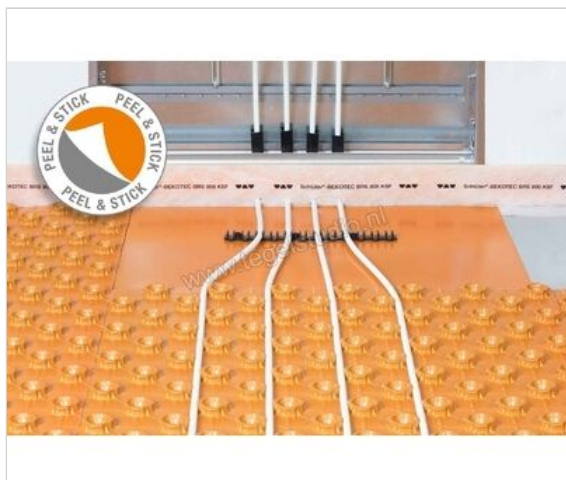

## Schlüter Systems BEKOTEC-ENFGK-PS Compensatieplaat

<b>Artikelnummer</b>	EN12FGPS
<b>Fabrikant</b>	Schlüter Systems
<b>Serie</b>	BEKOTEC-ENFGK-PS
<b>Soort</b>	Compensatieplaat
<b>Gewicht</b>	0,98 KG/Stuk
<b>Stuks per pakket</b>	1
<b>Bestel-/levertijd</b>	Levertijd c.a. 3 weken