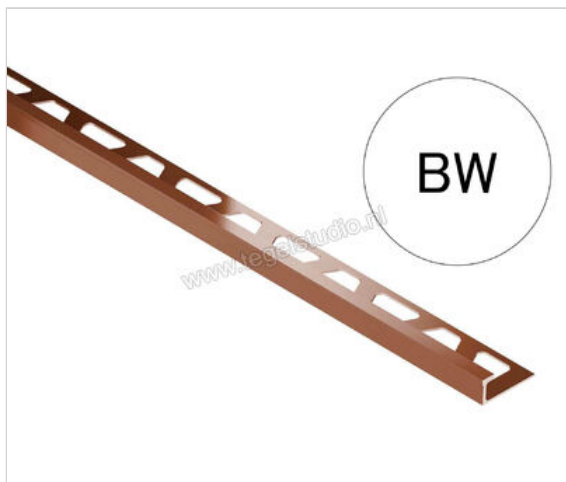

Schlüter Systems DECO-AC Afsluitprofiel Aluminium BW - zuiver wit Sterkte: 8 mm Breedte: 6 mm  
Lengte: 2,5 m

<b>Artikelnummer</b>	BW80D
<b>Fabrikant</b>	Schlüter Systems
<b>Serie</b>	DECO-AC
<b>Kleur</b>	BW - zuiver wit
<b>Soort</b>	Afsluitprofiel
<b>Materiaal</b>	Aluminium
<b>EAN nummer</b>	4011832213922
<b>Gewicht</b>	0,254 KG/Stuk
<b>Stuks per pakket</b>	1
<b>Breedte mm</b>	6
<b>Hoogte mm</b>	8
<b>Lengte m</b>	2,5
<b>Bestel-/levertijd</b>	Levertijd c.a. 3 weken