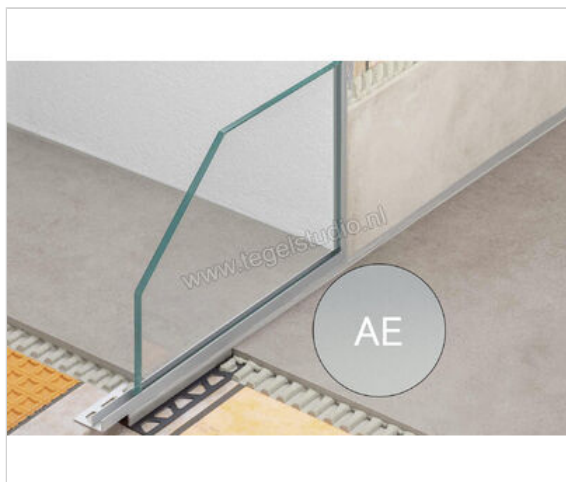

Schlüter Systems DECO-SGC-AE Afsluitprofiel Aluminium AE- Alu. bruut mat geanodiseerd Sterkte: 10 mm Breedte: 12 mm Lengte: 2,5 m

38,39 €/Stuk

Artikelnummer	SGC100AE12
Fabrikant	Schlüter Systems
Serie	DECO-SGC-AE
Kleur	AE- Alu. bruut mat geanodiseerd
Soort	Afsluitprofiel
Materiaal	Aluminium
EAN nummer	4011832203275
Gewicht	0,39 KG/Stuk
Stuks per pakket	1
Breedte mm	12
Hoogte mm	10
Lengte m	2,5
Bestel-/levertijd	Levertijd c.a. 3 weken