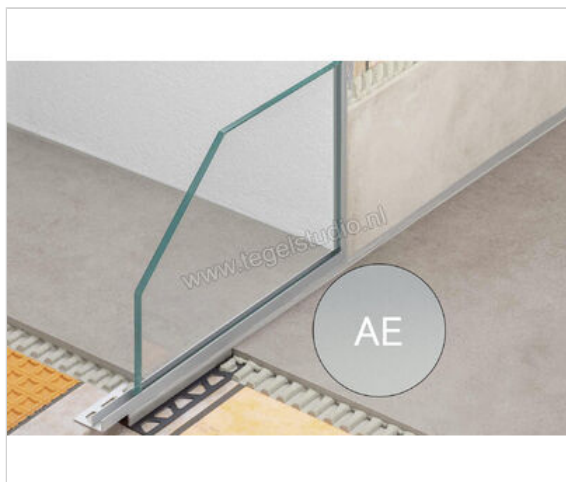

Schlüter Systems DECO-SGC-AE Afsluitprofiel Aluminium AE- Alu. bruoit mat geanodiseerd Sterkte: 10 mm Breedte: 15 mm Lengte: 2,5 m

43,96 €/Stuk

Artikelnummer	SGC100AE15
Fabrikant	Schlüter Systems
Serie	DECO-SGC-AE
Kleur	AE- Alu. bruoit mat geanodiseerd
Soort	Afsluitprofiel
Materiaal	Aluminium
EAN nummer	4011832203312
Gewicht	0,411 KG/Stuk
Stuks per pakket	1
Breedte mm	15
Hoogte mm	10
Lengte m	2,5
Bestel-/levertijd	Levertijd c.a. 3 weken