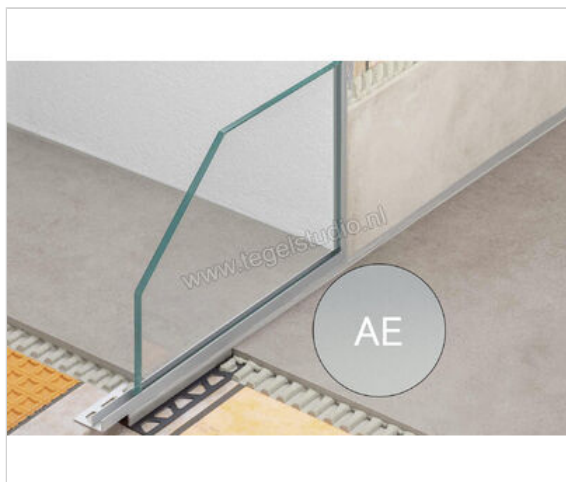

Schlüter Systems DECO-SGC-AE Afsluitprofiel Aluminium AE- Alu. bruut mat geanodiseerd Sterkte: 11 mm Breedte: 12 mm Lengte: 2,5 m

# 39,37 €/Stuk

<b>Artikelnummer</b>	SGC110AE12
<b>Fabrikant</b>	Schlüter Systems
<b>Serie</b>	DECO-SGC-AE
<b>Kleur</b>	AE- Alu. bruut mat geanodiseerd
<b>Soort</b>	Afsluitprofiel
<b>Materiaal</b>	Aluminium
<b>EAN nummer</b>	4011832203282
<b>Gewicht</b>	0,39 KG/Stuk
<b>Stuks per pakket</b>	1
<b>Breedte mm</b>	12
<b>Hoogte mm</b>	11
<b>Lengte m</b>	2,5
<b>Bestel-/levertijd</b>	Levertijd c.a. 3 weken