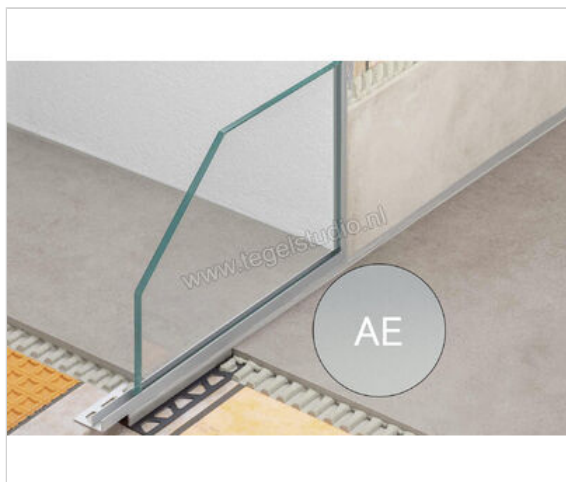

Schlüter Systems DECO-SGC-AE Afsluitprofiel Aluminium AE- Alu. bruant mat geanodiseerd Sterkte: 11 mm Breedte: 15 mm Lengte: 2,5 m

# 45,48 €/Stuk

<b>Artikelnummer</b>	SGC110AE15
<b>Fabrikant</b>	Schlüter Systems
<b>Serie</b>	DECO-SGC-AE
<b>Kleur</b>	AE- Alu. bruant mat geanodiseerd
<b>Soort</b>	Afsluitprofiel
<b>Materiaal</b>	Aluminium
<b>EAN nummer</b>	4011832203329
<b>Gewicht</b>	0,411 KG/Stuk
<b>Stuks per pakket</b>	1
<b>Breedte mm</b>	15
<b>Hoogte mm</b>	11
<b>Lengte m</b>	2,5
<b>Bestel-/levertijd</b>	Levertijd c.a. 3 weken