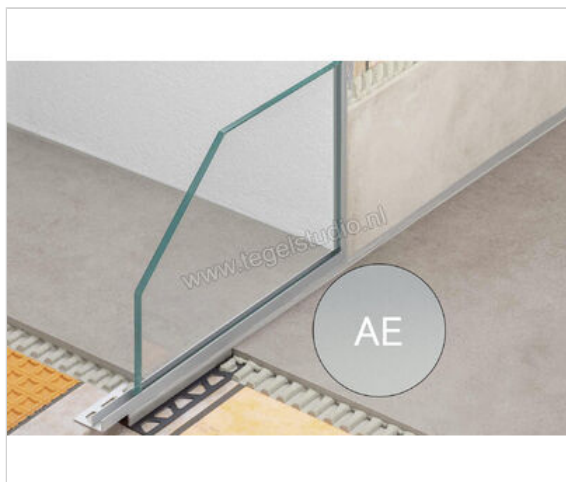

Schlüter Systems DECO-SGC-AE Afsluitprofiel Aluminium AE- Alu. bruut mat geanodiseerd Sterkte: 12,5 mm Breedte: 12 mm Lengte: 2,5 m

40,34 €/Stuk

Artikelnummer	SGC125AE12
Fabrikant	Schlüter Systems
Serie	DECO-SGC-AE
Kleur	AE- Alu. bruut mat geanodiseerd
Soort	Afsluitprofiel
Materiaal	Aluminium
EAN nummer	4011832203299
Gewicht	0,39 KG/Stuk
Stuks per pakket	1
Breedte mm	12
Hoogte mm	12,5
Lengte m	2,5
Bestel-/levertijd	Levertijd c.a. 3 weken