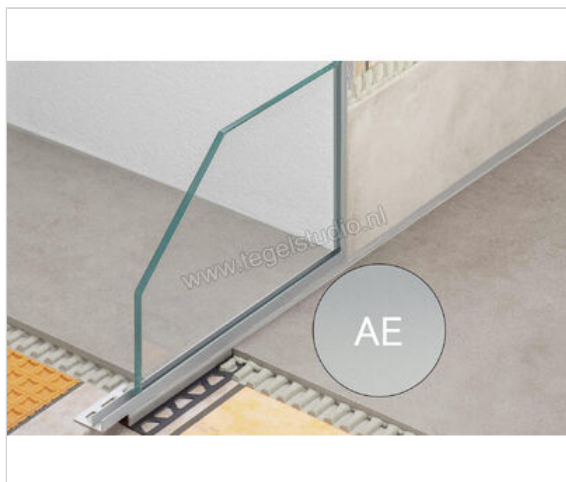

Schlüter Systems DECO-SGC-AE Afsluitprofiel Aluminium AE- Alu. bruut mat geanodiseerd Sterkte: 12,5 mm Breedte: 15 mm Lengte: 2,5 m

Artikelnummer	SGC125AE15
Fabrikant	Schlüter Systems
Serie	DECO-SGC-AE
Kleur	AE- Alu. bruut mat geanodiseerd
Soort	Afsluitprofiel
Materiaal	Aluminium
EAN nummer	4011832203336
Gewicht	0,411 KG/Stuk
Stuks per pakket	1
Breedte mm	15
Hoogte mm	12,5
Lengte m	2,5
Bestel-/levertijd	Levertijd c.a. 3 weken