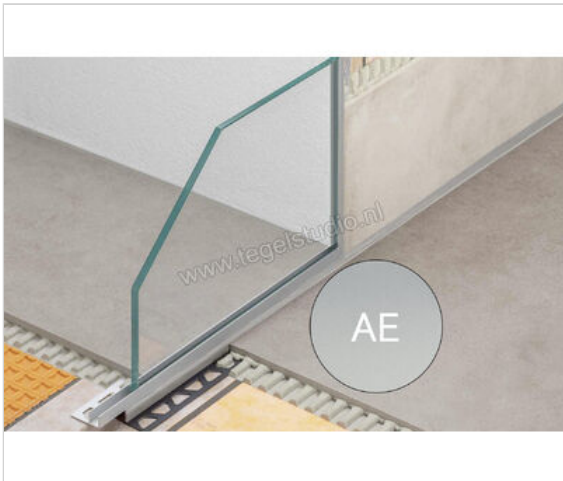

Schlüter Systems DECO-SGC-AE Afsluitprofiel Aluminium AE- Alu. bruut mat geanodiseerd Sterkte: 8 mm Breedte: 12 mm Lengte: 2,5 m

37,52 €/Stuk

Artikelnummer	SGC80AE12
Fabrikant	Schlüter Systems
Serie	DECO-SGC-AE
Kleur	AE- Alu. bruut mat geanodiseerd
Soort	Afsluitprofiel
Materiaal	Aluminium
EAN nummer	4011832203268
Gewicht	0,39 KG/Stuk
Stuks per pakket	1
Breedte mm	12
Hoogte mm	8
Lengte m	2,5
Bestel-/levertijd	Levertijd c.a. 3 weken