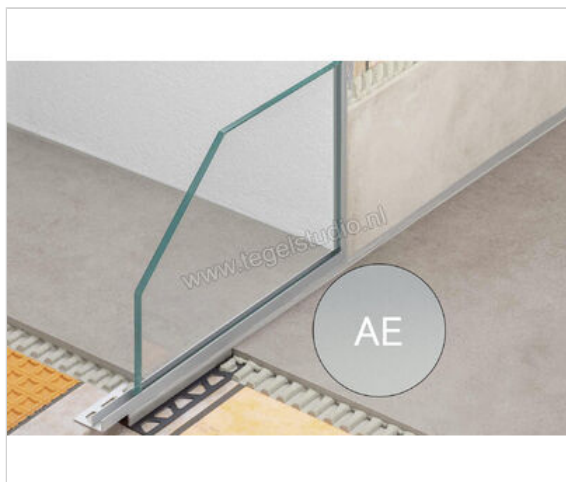

Schlüter Systems DECO-SGC-AE Afsluitprofiel Aluminium AE- Alu. bruut mat geanodiseerd Sterkte: 8 mm Breedte: 15 mm Lengte: 2,5 m

43,41 €/Stuk

Artikelnummer	SGC80AE15
Fabrikant	Schlüter Systems
Serie	DECO-SGC-AE
Kleur	AE- Alu. bruut mat geanodiseerd
Soort	Afsluitprofiel
Materiaal	Aluminium
EAN nummer	4011832203305
Gewicht	0,411 KG/Stuk
Stuks per pakket	1
Breedte mm	15
Hoogte mm	8
Lengte m	2,5
Bestel-/levertijd	Levertijd c.a. 3 weken