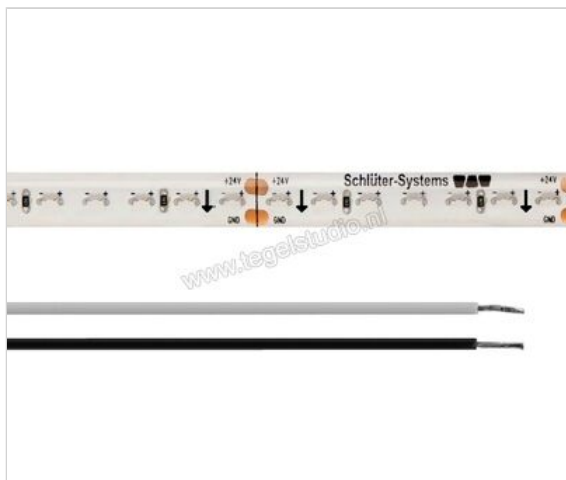

Schlüter Systems LIPROTEC-ES LED-strips, neutraal wit, 24 V, DC IP65 - L=1,5 m neutraal wit Lengte: 1,5 m

Artikelnummer	LTES61/150
Fabrikant	Schlüter Systems
Serie	LIPROTEC-ES
Kleur	neutraal wit
Soort	LED-strips, neutraal wit, 24 V, DC
Speciale eigenschap	IP65 - L=1,5 m
EAN nummer	4011832172861
Gewicht	0,507 KG/Stuk
Stuks per pakket	1
Lengte m	1,5
Bestel-/levertijd	Levertijd c.a. 3 weken