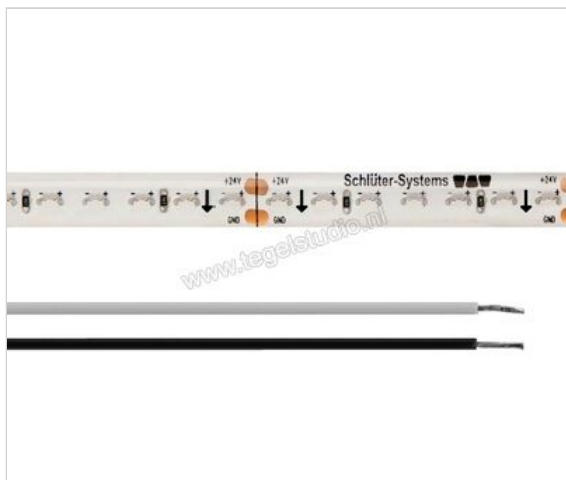

Schlüter Systems LIPROTEC-ES LED-strips, neutraal wit, 24 V, DC IP65 - L=0,5 m neutraal wit Lengte: 0,5 m

Artikelnummer	LTES61/50
Fabrikant	Schlüter Systems
Serie	LIPROTEC-ES
Kleur	neutraal wit
Soort	LED-strips, neutraal wit, 24 V, DC
Speciale eigenschap	IP65 - L=0,5 m
EAN nummer	4011832172892
Gewicht	0,484 KG/Stuk
Stuks per pakket	1
Lengte m	0,5
Bestel-/levertijd	Levertijd c.a. 3 weken