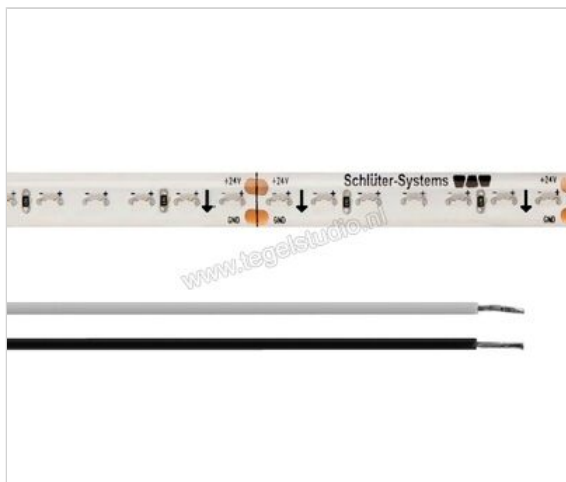

Schlüter Systems LIPROTEC-ES LED-strips, neutraal wit, 24 V, DC IP65 - L=2,5 m neutraal wit Lengte: 2,5 m

Artikelnummer	LTES61
Fabrikant	Schlüter Systems
Serie	LIPROTEC-ES
Kleur	neutraal wit
Soort	LED-strips, neutraal wit, 24 V, DC
Speciale eigenschap	IP65 - L=2,5 m
EAN nummer	4011832172847
Gewicht	0,533 KG/Stuk
Stuks per pakket	1
Lengte m	2,5
Bestel-/levertijd	Levertijd c.a. 3 weken