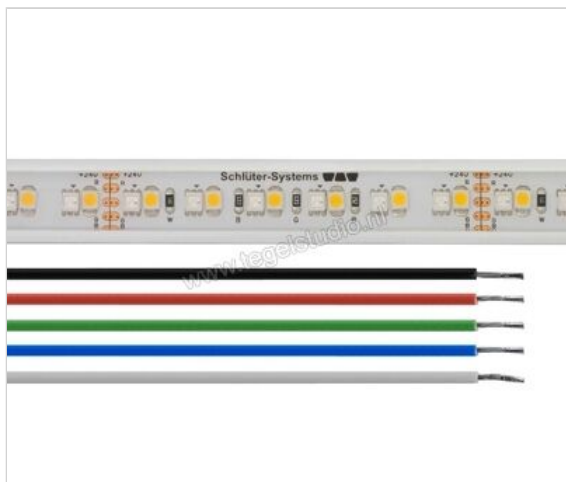

Schlüter Systems LIPROTEC-ES LED-strips, RGB+W regelbaar, 24 V, DC IP67 - L=1,5 m RGB - wit  
Lengte: 1,5 m

<b>Artikelnummer</b>	LTES9/150
<b>Fabrikant</b>	Schlüter Systems
<b>Serie</b>	LIPROTEC-ES
<b>Kleur</b>	RGB - wit
<b>Soort</b>	LED-strips, RGB+W regelbaar, 24 V, DC
<b>Speciale eigenschap</b>	IP67 - L=1,5 m
<b>EAN nummer</b>	4011832160288
<b>Gewicht</b>	0,626 KG/Stuk
<b>Stuks per pakket</b>	1
<b>Lengte m</b>	1,5
<b>Bestel-/levertijd</b>	Levertijd c.a. 3 weken