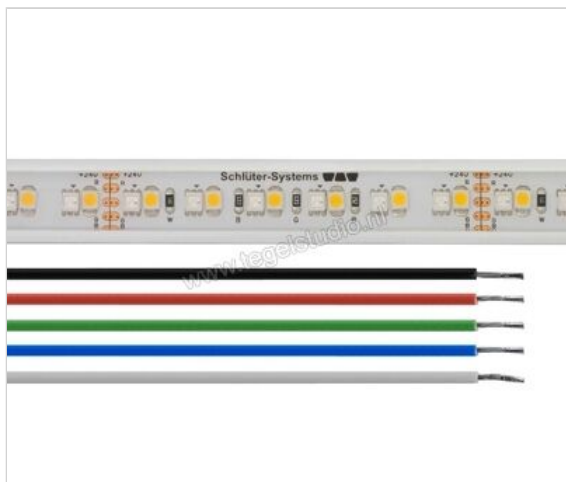

Schlüter Systems LIPROTEC-ES LED-strips, RGB+W regelbaar, 24 V, DC IP67 - L=0,5 m RGB - wit  
Lengte: 0,5 m

<b>Artikelnummer</b>	LTES9/50
<b>Fabrikant</b>	Schlüter Systems
<b>Serie</b>	LIPROTEC-ES
<b>Kleur</b>	RGB - wit
<b>Soort</b>	LED-strips, RGB+W regelbaar, 24 V, DC
<b>Speciale eigenschap</b>	IP67 - L=0,5 m
<b>EAN nummer</b>	4011832160257
<b>Gewicht</b>	0,545 KG/Stuk
<b>Stuks per pakket</b>	1
<b>Lengte m</b>	0,5
<b>Bestel-/levertijd</b>	Levertijd c.a. 3 weken