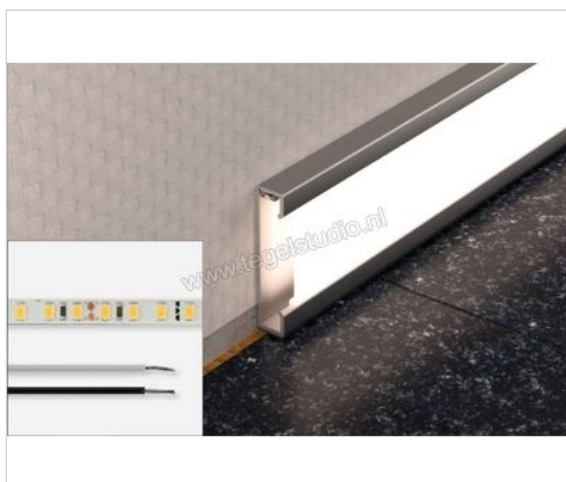

Schlüter Systems LIPROTEC-ES LED-strips, warm wit, 24 V, DC IP67 - L=1 m warm wit Lengte: 1 m

Artikelnummer	LTES31/100
Fabrikant	Schlüter Systems
Serie	LIPROTEC-ES
Kleur	warm wit
Soort	LED-strips, warm wit, 24 V, DC
Speciale eigenschap	IP67 - L=1 m
EAN nummer	4011832173158
Gewicht	0,511 KG/Stuk
Stuks per pakket	1
Lengte m	1
Bestel-/levertijd	Levertijd c.a. 3 weken