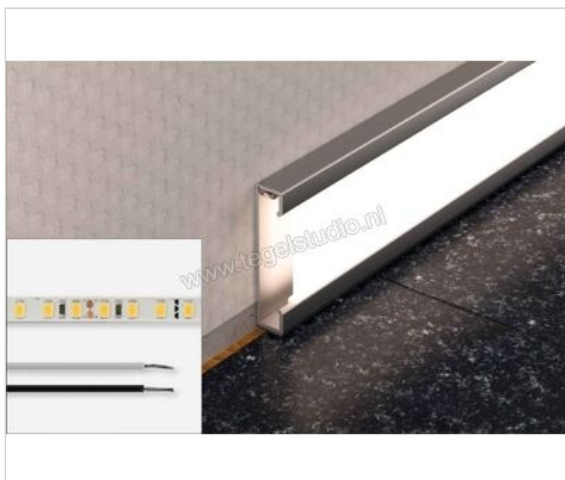

Schlüter Systems LIPROTEC-ES LED-strips, warm wit, 24 V, DC IP67 - L=0,5 m warm wit Lengte: 0,5 m

<b>Artikelnummer</b>	LTES31/50
<b>Fabrikant</b>	Schlüter Systems
<b>Serie</b>	LIPROTEC-ES
<b>Kleur</b>	warm wit
<b>Soort</b>	LED-strips, warm wit, 24 V, DC
<b>Speciale eigenschap</b>	IP67 - L=0,5 m
<b>EAN nummer</b>	4011832173165
<b>Gewicht</b>	0,492 KG/Stuk
<b>Stuks per pakket</b>	1
<b>Lengte m</b>	0,5
<b>Bestel-/levertijd</b>	Levertijd c.a. 3 weken