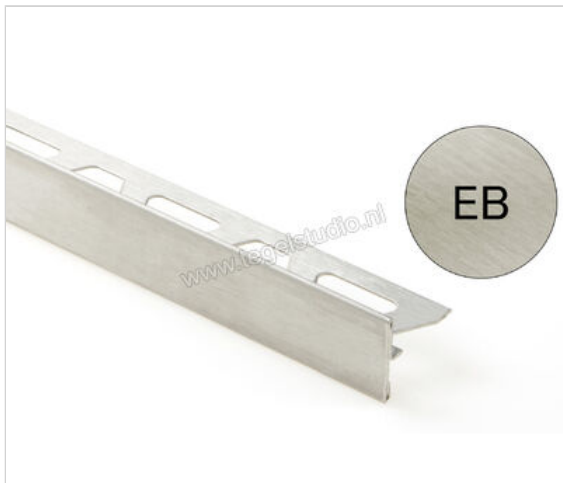

Schlüter Systems SCHIENE-STEP-EB Afsluitprofiel - H1 = 11 mm Roestvast staal V2A geborsteld EB - Roestvast staal geborsteld Sterkte: 12,5 mm Lengte: 2,5 m

Artikelnummer	SS125EB11
Fabrikant	Schlüter Systems
Serie	SCHIENE-STEP-EB
Kleur	EB - Roestvast staal geborsteld
Soort	Afsluitprofiel - H1 = 11 mm
Materiaal	Roestvast staal V2A geborsteld
EAN nummer	4011832147364
Gewicht	0,926 KG/Stuk
Stuks per pakket	1
Hoogte mm	12,5
Lengte m	2,5
Bestel-/levertijd	Levertijd c.a. 3 weken