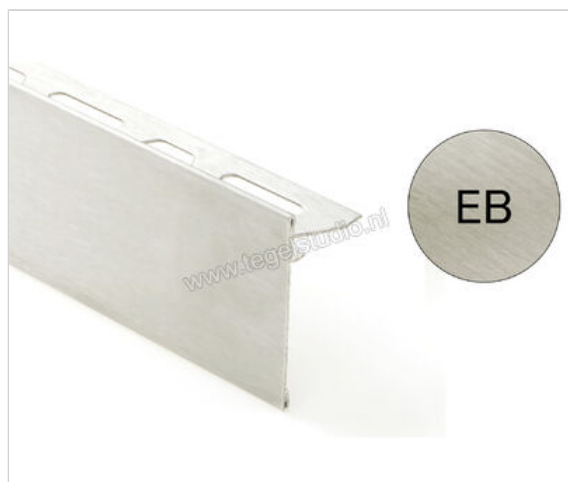

Schlüter Systems SCHIENE-STEP-EB Afsluitprofiel - H1 = 39 mm Roestvast staal V2A geborsteld EB - Roestvast staal geborsteld Sterkte: 11 mm Lengte: 2,5 m

<b>Artikelnummer</b>	SS110EB30
<b>Fabrikant</b>	Schlüter Systems
<b>Serie</b>	SCHIENE-STEP-EB
<b>Kleur</b>	EB - Roestvast staal geborsteld
<b>Soort</b>	Afsluitprofiel - H1 = 39 mm
<b>Materiaal</b>	Roestvast staal V2A geborsteld
<b>EAN nummer</b>	4011832147333
<b>Gewicht</b>	1,15 KG/Stuk
<b>Stuks per pakket</b>	1
<b>Hoogte mm</b>	11
<b>Lengte m</b>	2,5
<b>Bestel-/levertijd</b>	Levertijd c.a. 3 weken