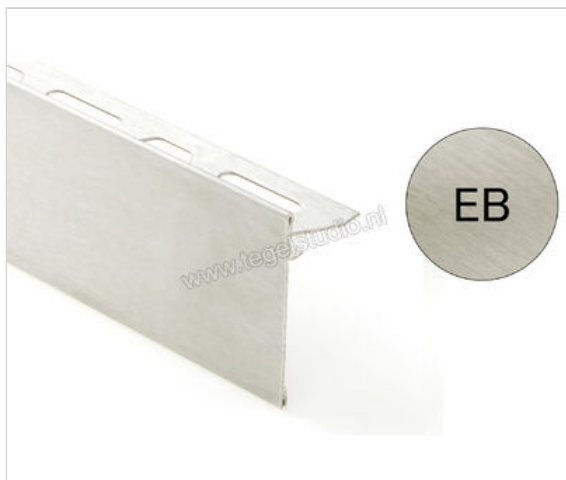

Schlüter Systems SCHIENE-STEP-EB Afsluitprofiel - H1 = 39 mm Roestvast staal V2A geborsteld EB - Roestvast staal geborsteld Sterkte: 12,5 mm Lengte: 2,5 m

Artikelnummer	SS125EB39
Fabrikant	Schlüter Systems
Serie	SCHIENE-STEP-EB
Kleur	EB - Roestvast staal geborsteld
Soort	Afsluitprofiel - H1 = 39 mm
Materiaal	Roestvast staal V2A geborsteld
EAN nummer	4011832147302
Gewicht	1,34 KG/Stuk
Stuks per pakket	1
Hoogte mm	12,5
Lengte m	2,5
Bestel-/levertijd	Levertijd c.a. 3 weken