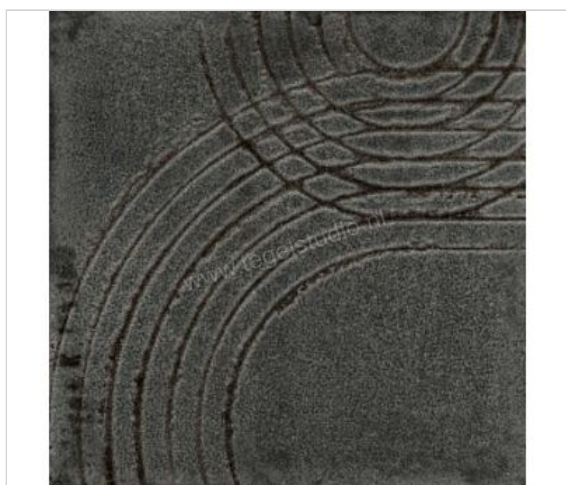

Wow Enso Wabi Graphite 12.5x12.5 cm Decor Mat Vlak

**72,61 €/m<sup>2</sup>**

Verpakkingseenheid 0.556 m<sup>2</sup> (36 Stuks)

<b>Artikelnummer</b>	WE1505
<b>Fabrikant</b>	Wow
<b>Serie</b>	Enso
<b>Kleur</b>	Wabi Graphite
<b>Formaat</b>	12,5x12,5
<b>Dikte</b>	0,9 cm
<b>EAN nummer</b>	8,43E+12
<b>Soort</b>	Decor
<b>Materiaal</b>	Keramik
<b>Oppervlakte</b>	Vlak
<b>Oppervlakte optiek</b>	Mat
<b>Vorstbestendig</b>	Nee
<b>Gerectificeerd</b>	Nee
<b>Gewicht</b>	7,94 KG/m <sup>2</sup>
<b>Stuks per pakket</b>	36
<b>Stuks per pallet</b>	3672
<b>Bestel-/levertijd</b>	Levertijd c.a. 3 weken
<b>Sortering</b>	1
	vlak mat