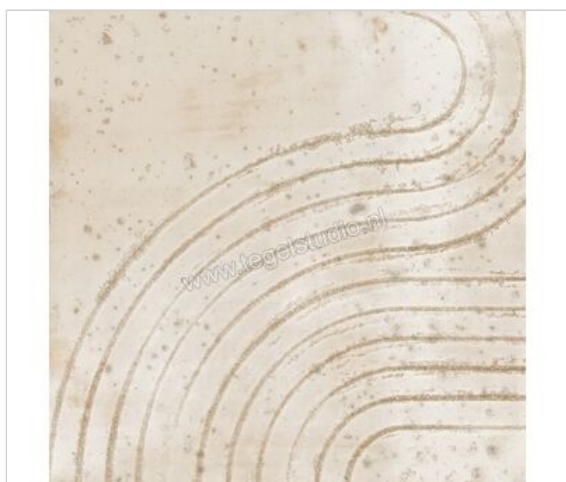

Wow Enso Wabi Ivory 12.5x12.5 cm Decor Mat Vlak

72,61 €/m²

Verpakkingseenheid 0.556 m² (36 Stuks)

Artikelnummer	WE1501
Fabrikant	Wow
Serie	Enso
Kleur	Wabi Ivory
Formaat	12,5x12,5
Dikte	0,9 cm
EAN nummer	8,43E+12
Soort	Decor
Materiaal	Keramik
Oppervlakte	Vlak
Oppervlakte optiek	Mat
Vorstbestendig	Nee
Gerectificeerd	Nee
Gewicht	7,94 KG/m ²
Stuks per pakket	36
Stuks per pallet	3672
Bestel-/levertijd	Levertijd c.a. 3 weken
Sortering	1
	vlak mat