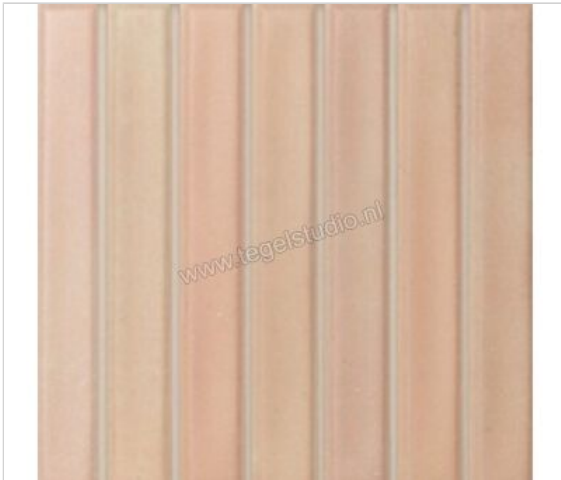

Wow Sweet Bars Biscuit Matt 11.6x11.6 cm Wandtegel Mat Vlak Matt

**102,36 €/m²**Verpakkingseenheid 0.9 m² (30 Stuks)

Artikelnummer	SB1147
Fabrikant	Wow
Serie	Sweet Bars
Kleur	Biscuit Matt
Formaat	11.6x11.6cm
Dikte	0,9 cm
Soort	Wandtegel
Materiaal	Keramiek
Oppervlakte	Vlak
Oppervlakte optiek	Mat
Oppervlaktefinish	Matt
Vorstbestendig	Ja
Gerectificeerd	Nee
Gewicht	72,99 KG/m ²
Stuks per pakket	30
Stuks per pallet	2850
Bestel-/levertijd	Levertijd c.a. 3 weken
Sortering	1
	vlak mat matt