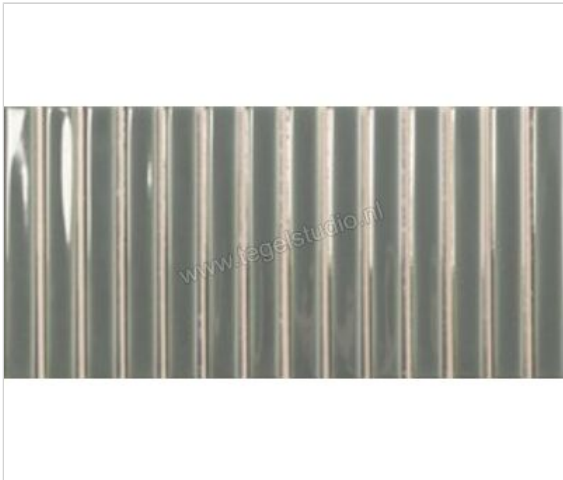

Wow Sweet Bars Mineral Grey 12.5x25 cm Decor Glanzend Vlak Lucido

**102,36 €/m²**Verpakkingseenheid 0.9 m² (14 Stuks)

Artikelnummer	SB1203
Fabrikant	Wow
Serie	Sweet Bars
Kleur	Mineral Grey
Formaat	12.5x25cm
Dikte	0,9 cm
Soort	Decor
Materiaal	Keramiiek
Oppervlakte	Vlak
Oppervlakte optiek	Glanzend
Oppervlaktefinish	Lucido
Vorstbestendig	Nee
Gerectificeerd	Nee
Gewicht	31,96 KG/m ²
Stuks per pakket	14
Stuks per pallet	1932
Bestel-/levertijd	Levertijd c.a. 3 weken
Sortering	1