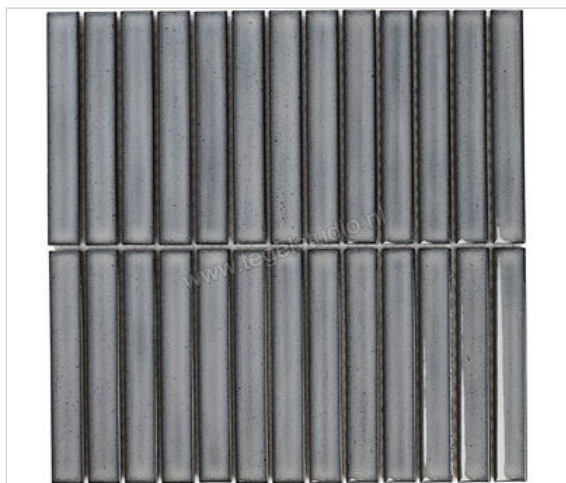

Aquacolor Porcelain Kano 29.9x29.6 cm Wandtegel 2x14.5

**138,30 €/m²**Verpakkingseenheid 0.974 m² (11 Stuks)

Artikelnummer	AQUA131
Fabrikant	Aquacolor
Serie	Porcelain
Kleur	Kano
Formaat	29.9x29.6cm
Dikte	0,8 cm
EAN nummer	8720572553491
Soort	Wandtegel
Materiaal	Keramiiek
Vorstbestendig	Nee
Gerectificeerd	Nee
Gewicht	16 KG/m ²
Stuks per pakket	11
Stuks per pallet	594
Bestel-/levertijd	Levertijd c.a. 4-5 weken
Sortering	1
Speciale eigenschap	2x14.5