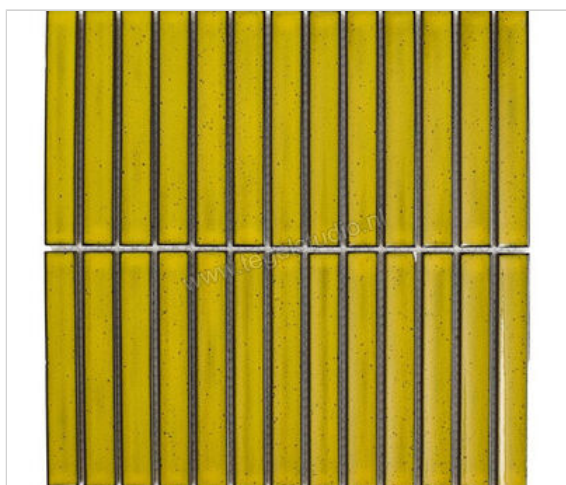

## Aquacolor Porcelain Kinshasa 29.9x29.6 cm Wandtegel 2x14.5

<b>Artikelnummer</b>	AQUA130
<b>Fabrikant</b>	Aquacolor
<b>Serie</b>	Porcelain
<b>Kleur</b>	Kinshasa
<b>Formaat</b>	29.9x29.6cm
<b>Dikte</b>	0,8 cm
<b>EAN nummer</b>	8720572553538
<b>Soort</b>	Wandtegel
<b>Materiaal</b>	Keramik
<b>Vorstbestendig</b>	Nee
<b>Gerectificeerd</b>	Nee
<b>Gewicht</b>	16 KG/m <sup>2</sup>
<b>Stuks per pakket</b>	11
<b>Stuks per pallet</b>	594
<b>Bestel-/levertijd</b>	Levertijd c.a. 4-5 weken
<b>Sortering</b>	1
<b>Speciale eigenschap</b>	2x14.5