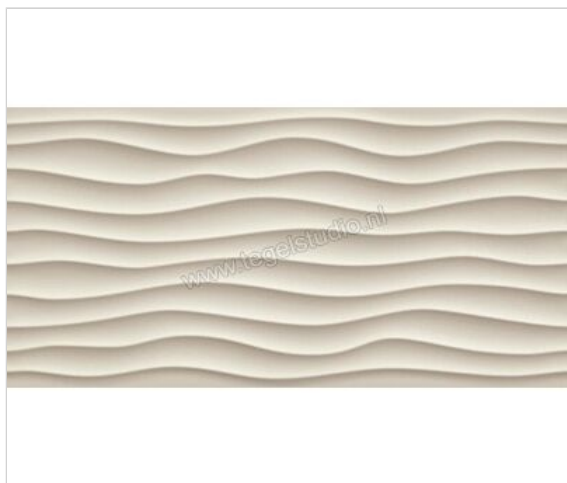

## Atlas Concorde 3D Wall 3D Dune Sand 40x80 cm Wandtegel Mat Gestructureerd

**54,24 €/m<sup>2</sup>**Verpakkingseenheid 1.28 m<sup>2</sup> (4 Stuks)

<b>Artikelnummer</b>	8DUS
<b>Fabrikant</b>	Atlas Concorde
<b>Serie</b>	3D Wall
<b>Kleur</b>	3D Dune Sand
<b>Formaat</b>	40x80cm
<b>Dikte</b>	1 cm
<b>EAN nummer</b>	788845444615
<b>Soort</b>	Wandtegel
<b>Oppervlakte</b>	Gestructureerd
<b>Oppervlakte optiek</b>	Mat
<b>Vorstbestendig</b>	Nee
<b>Gerectificeerd</b>	Nee
<b>Gewicht</b>	21,76 KG/m <sup>2</sup>
<b>Stuks per pakket</b>	4
<b>Bestel-/levertijd</b>	Levertijd c.a. 3 weken
<b>Sortering</b>	1
	gestructureerd mat