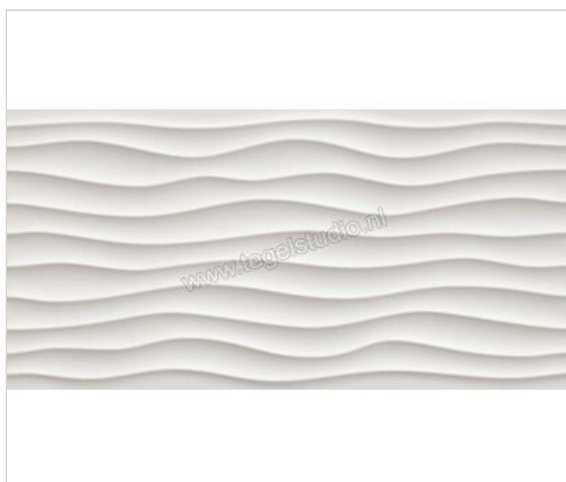

Atlas Concorde 3D Wall 3D Dune White 40x80 cm Wandtegel Mat Gestructureerd

**54,24 €/m²**Verpakkingseenheid 1.28 m² (4 Stuks)

Artikelnummer	8DUW
Fabrikant	Atlas Concorde
Serie	3D Wall
Kleur	3D Dune White
Formaat	40x80cm
Dikte	1 cm
EAN nummer	788845444608
Soort	Wandtegel
Oppervlakte	Gestructureerd
Oppervlakte optiek	Mat
Vorstbestendig	Nee
Gerectificeerd	Nee
Gewicht	21,76 KG/m ²
Stuks per pakket	4
Bestel-/levertijd	Levertijd c.a. 3 weken
Sortering	1
	gestructureerd mat