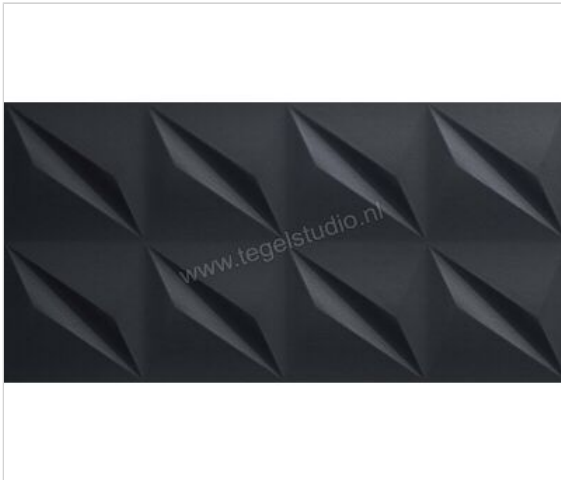

## Atlas Concorde 3D Wall 3D Flash Night 40x80 cm Wandtegel Mat Gestructureerd

**52,54 €/m<sup>2</sup>**Verpakkingseenheid 1.28 m<sup>2</sup> (4 Stuks)

<b>Artikelnummer</b>	8DFN
<b>Fabrikant</b>	Atlas Concorde
<b>Serie</b>	3D Wall
<b>Kleur</b>	3D Flash Night
<b>Formaat</b>	40x80cm
<b>Dikte</b>	1 cm
<b>EAN nummer</b>	788845540751
<b>Soort</b>	Wandtegel
<b>Oppervlakte</b>	Gestructureerd
<b>Oppervlakte optiek</b>	Mat
<b>Vorstbestendig</b>	Nee
<b>Gerectificeerd</b>	Nee
<b>Gewicht</b>	21,76 KG/m <sup>2</sup>
<b>Stuks per pakket</b>	4
<b>Bestel-/levertijd</b>	Levertijd c.a. 3 weken
<b>Sortering</b>	1
	gestructureerd mat