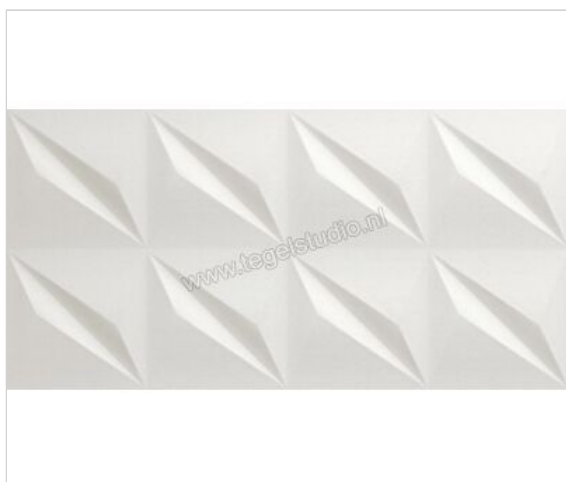

## Atlas Concorde 3D Wall 3D Flash White 40x80 cm Wandtegel Mat Gestructureerd

**52,54 €/m<sup>2</sup>**Verpakkingseenheid 1.28 m<sup>2</sup> (4 Stuks)

<b>Artikelnummer</b>	8DFW
<b>Fabrikant</b>	Atlas Concorde
<b>Serie</b>	3D Wall
<b>Kleur</b>	3D Flash White
<b>Formaat</b>	40x80cm
<b>Dikte</b>	1 cm
<b>EAN nummer</b>	788845540744
<b>Soort</b>	Wandtegel
<b>Oppervlakte</b>	Gestructureerd
<b>Oppervlakte optiek</b>	Mat
<b>Vorstbestendig</b>	Nee
<b>Gerectificeerd</b>	Nee
<b>Gewicht</b>	21,76 KG/m <sup>2</sup>
<b>Stuks per pakket</b>	4
<b>Bestel-/levertijd</b>	Levertijd c.a. 3 weken
<b>Sortering</b>	1
	gestructureerd mat