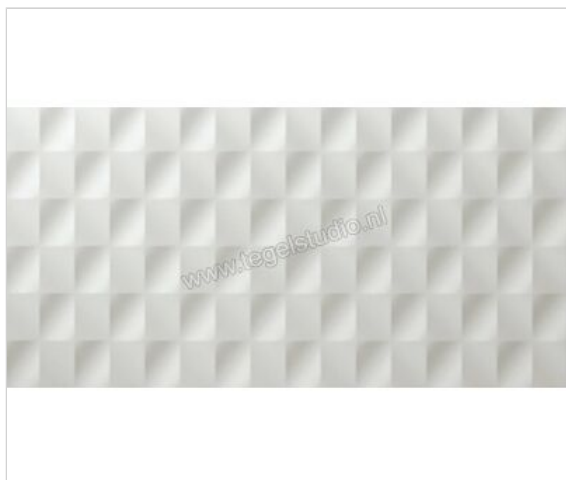

Atlas Concorde 3D Wall 3D Mesh White 40x80 cm Wandtegel Mat Gestructureerd

**54,24 €/m²**Verpakkingseenheid 1.28 m² (4 Stuks)

Artikelnummer	8RMW
Fabrikant	Atlas Concorde
Serie	3D Wall
Kleur	3D Mesh White
Formaat	40x80cm
Dikte	1 cm
EAN nummer	788845506276
Soort	Wandtegel
Oppervlakte	Gestructureerd
Oppervlakte optiek	Mat
Vorstbestendig	Nee
Gerectificeerd	Nee
Gewicht	21,76 KG/m ²
Stuks per pakket	4
Bestel-/levertijd	Levertijd c.a. 3 weken
Sortering	1
	gestructureerd mat