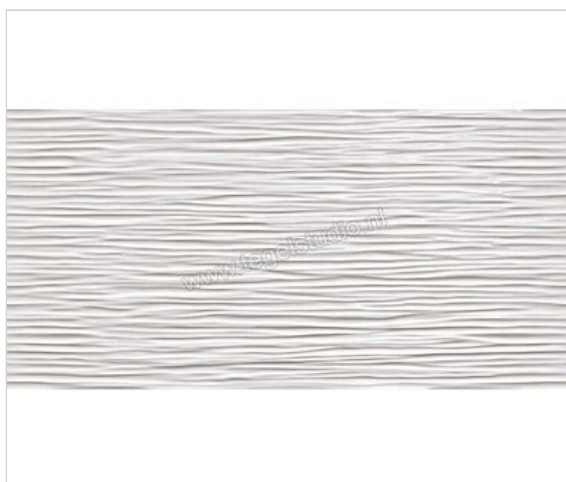

Atlas Concorde 3D Wall 3D Wave White 40x80 cm Wandtegel Mat Gestructureerd

**55,94 €/m²**Verpakkingseenheid 1.28 m² (4 Stuks)

Artikelnummer	8DWG
Fabrikant	Atlas Concorde
Serie	3D Wall
Kleur	3D Wave White
Formaat	40x80cm
Dikte	1 cm
EAN nummer	788845444073
Soort	Wandtegel
Oppervlakte	Gestructureerd
Oppervlakte optiek	Mat
Vorstbestendig	Nee
Gerectificeerd	Nee
Gewicht	21,76 KG/m ²
Stuks per pakket	4
Bestel-/levertijd	Levertijd c.a. 3 weken
Sortering	1
	gestructureerd mat