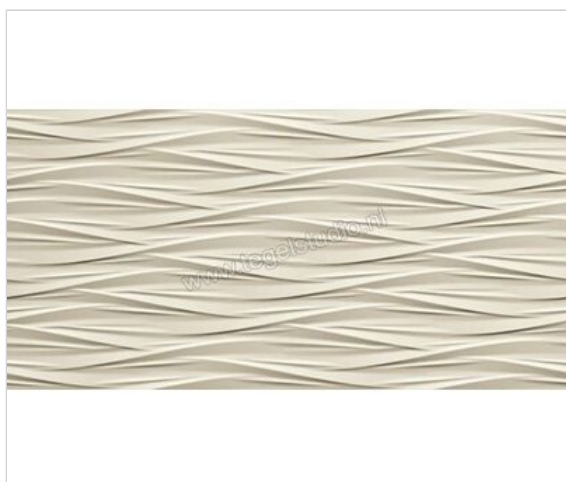

## Atlas Concorde 3D Wall 3D Wind Sand 40x80 cm Wandtegel Mat Gestructureerd

**52,54 €/m<sup>2</sup>**Verpakkingseenheid 1.28 m<sup>2</sup> (4 Stuks)

<b>Artikelnummer</b>	8DWS
<b>Fabrikant</b>	Atlas Concorde
<b>Serie</b>	3D Wall
<b>Kleur</b>	3D Wind Sand
<b>Formaat</b>	40x80cm
<b>Dikte</b>	1 cm
<b>EAN nummer</b>	788845540775
<b>Soort</b>	Wandtegel
<b>Oppervlakte</b>	Gestructureerd
<b>Oppervlakte optiek</b>	Mat
<b>Vorstbestendig</b>	Nee
<b>Gerectificeerd</b>	Nee
<b>Gewicht</b>	21,76 KG/m <sup>2</sup>
<b>Stuks per pakket</b>	4
<b>Bestel-/levertijd</b>	Levertijd c.a. 3 weken
<b>Sortering</b>	1
	gestructureerd mat