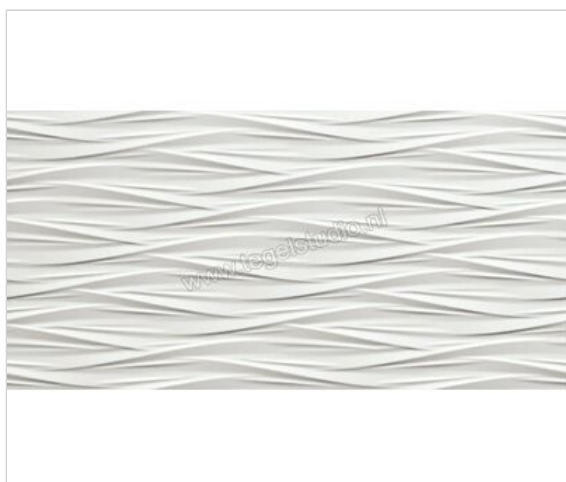

Atlas Concorde 3D Wall 3D Wind White 40x80 cm Wandtegel Mat Gestructureerd

**52,54 €/m²**Verpakkingseenheid 1.28 m² (4 Stuks)

Artikelnummer	8DMW
Fabrikant	Atlas Concorde
Serie	3D Wall
Kleur	3D Wind White
Formaat	40x80cm
Dikte	1 cm
EAN nummer	788845502575
Soort	Wandtegel
Oppervlakte	Gestructureerd
Oppervlakte optiek	Mat
Vorstbestendig	Nee
Gerectificeerd	Nee
Gewicht	21,76 KG/m ²
Stuks per pakket	4
Bestel-/levertijd	Levertijd c.a. 3 weken
Sortering	1
	gestructureerd mat