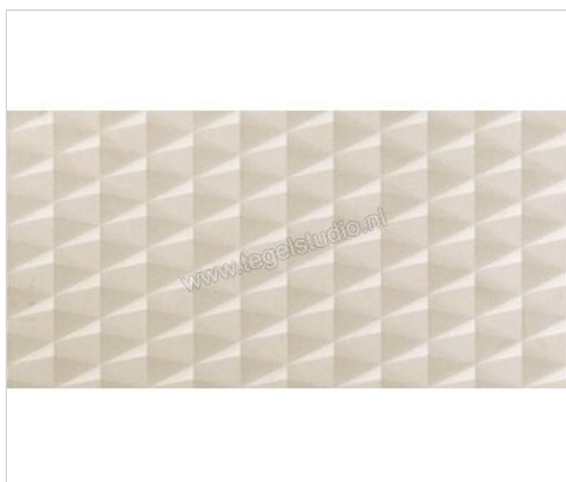

Atlas Concorde 3D Wall 3D Stars Kone White 40x80 cm Wandtegel Mat Gestructureerd

**52,54 €/m²**Verpakkingseenheid 1.28 m² (4 Stuks)

Artikelnummer	8K3W
Fabrikant	Atlas Concorde
Serie	3D Wall
Kleur	3D Stars Kone White
Formaat	40x80cm
Dikte	1 cm
EAN nummer	788845546951
Soort	Wandtegel
Oppervlakte	Gestructureerd
Oppervlakte optiek	Mat
Vorstbestendig	Nee
Gerectificeerd	Nee
Gewicht	21,76 KG/m ²
Stuks per pakket	4
Bestel-/levertijd	Levertijd c.a. 3 weken
Sortering	1
	gestructureerd mat