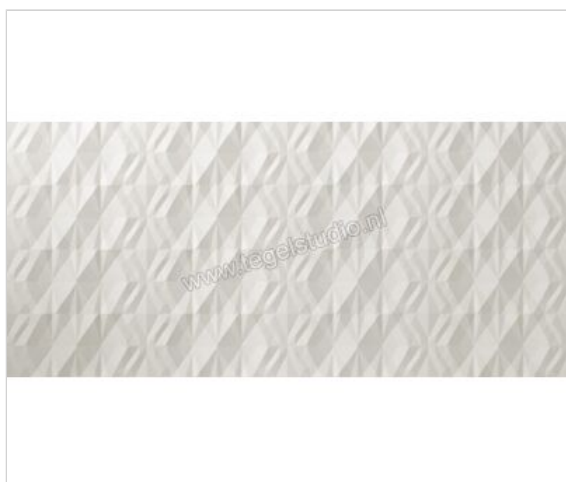

Atlas Concorde 3D Wall 3D Kite White 50x110 cm Wandtegel Mat Gestructureerd

**71,15 €/m²**Verpakkingseenheid 1.65 m² (3 Stuks)

Artikelnummer	4D3K
Fabrikant	Atlas Concorde
Serie	3D Wall
Kleur	3D Kite White
Formaat	50x110cm
Dikte	1 cm
EAN nummer	788845502872
Soort	Wandtegel
Oppervlakte	Gestructureerd
Oppervlakte optiek	Mat
Vorstbestendig	Nee
Gerectificeerd	Nee
Gewicht	28 KG/m ²
Stuks per pakket	3
Bestel-/levertijd	Levertijd c.a. 3 weken
Sortering	1
	gestructureerd mat