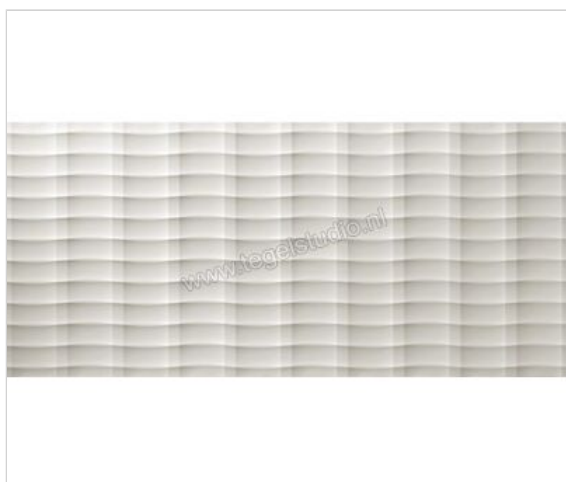

## Atlas Concorde 3D Wall 3D Plot White 50x110 cm Wandtegel Mat Gestructureerd

**71,15 €/m<sup>2</sup>**Verpakkingseenheid 1.65 m<sup>2</sup> (3 Stuks)

<b>Artikelnummer</b>	4D3P
<b>Fabrikant</b>	Atlas Concorde
<b>Serie</b>	3D Wall
<b>Kleur</b>	3D Plot White
<b>Formaat</b>	50x110cm
<b>Dikte</b>	1 cm
<b>EAN nummer</b>	788845502865
<b>Soort</b>	Wandtegel
<b>Oppervlakte</b>	Gestructureerd
<b>Oppervlakte optiek</b>	Mat
<b>Vorstbestendig</b>	Nee
<b>Gerectificeerd</b>	Nee
<b>Gewicht</b>	28 KG/m <sup>2</sup>
<b>Stuks per pakket</b>	3
<b>Bestel-/levertijd</b>	Levertijd c.a. 3 weken
<b>Sortering</b>	1
	gestructureerd mat