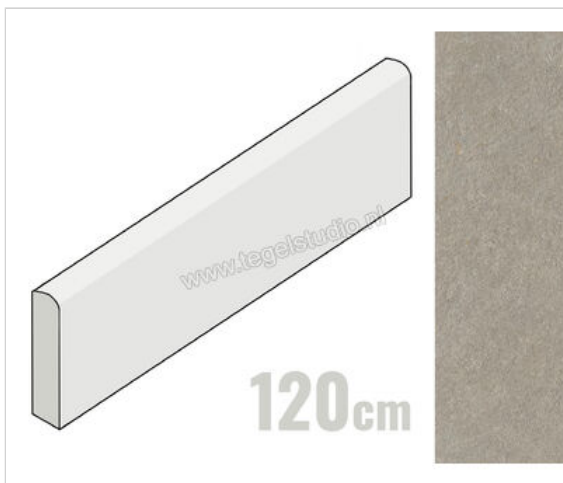

Atlas Concorde Boost Mineral Grey 7.2x120 cm Plint Mat Vlak Naturale

**17,94 €/Stuk**

Verpakkingseenheid 6 Stuk (6 Stuks)

Artikelnummer	AIIN
Fabrikant	Atlas Concorde
Serie	Boost Mineral
Kleur	Grey
Formaat	7.2x120cm
EAN nummer	0788845833396
Soort	Plint
Materiaal	Porcellanato
Oppervlakte	Vlak
Oppervlakte optiek	Mat
Kleurspel	V3
Oppervlaktefinish	Naturale
Vorstbestendig	Ja
Gerectificeerd	Ja
Gewicht	2 KG/Stuk
Stuks per pakket	6
Stuks per pallet	240
Bestel-/levertijd	Levertijd c.a. 3 weken
Sortering	1
	vlak mat naturale